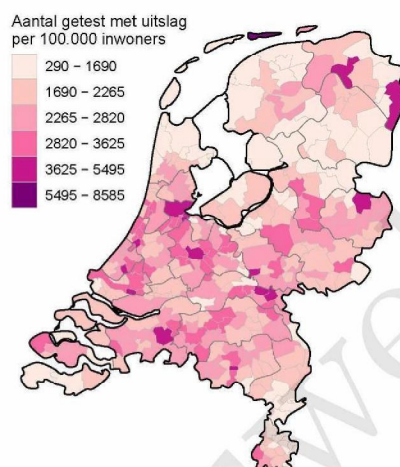

10 SARS-COV-2 TESTEN AFGENOMEN DOOR DE GGD HAAGLANDEN VANAF 5 APRIL 2021

Figuur 8: Aantal geteste personen voor SARS-CoV-2 waarvan de testuitslag bekend is per 100.000 inwoners per gemeente op basis van woonplaats van de geteste personen in de afgelopen kalenderweek (van 12 juli 2021 tot en met 18 juli 2021). De grijze lijnen geven de grenzen van de GGD-regio's weer.