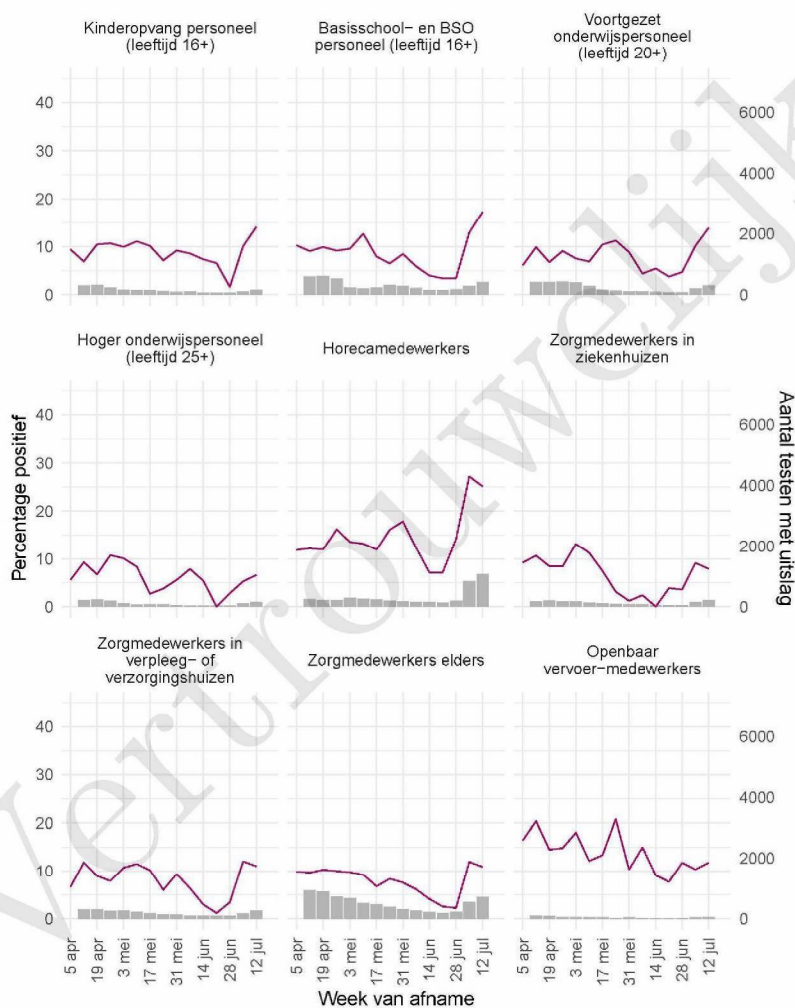

10 SARS-COV-2 TESTEN AFGENOMEN DOOR DE GGD HAAGLANDEN VANAF 5 APRIL 2021

Figuur 5: Aantal testen¹ en percentage positieve testen per kalenderweek en per doelgroep vanaf 5 april 2021².

¹ De doorlopende paarse lijn geeft het percentage positief weer (y-as linkerzijde). De grijze balkjes geven het absolute aantal afgenomen tests weer (y-as rechterzijde). Een leeg figuur betekent dat er in de betreffende periode geen meldingen waren.² Vanaf 20 april 2021 geven deze figuren gegevens weer inclusief testen gedaan in het BCO. Een leeg figuur betekent dat er in de betreffende periode geen meldingen waren.