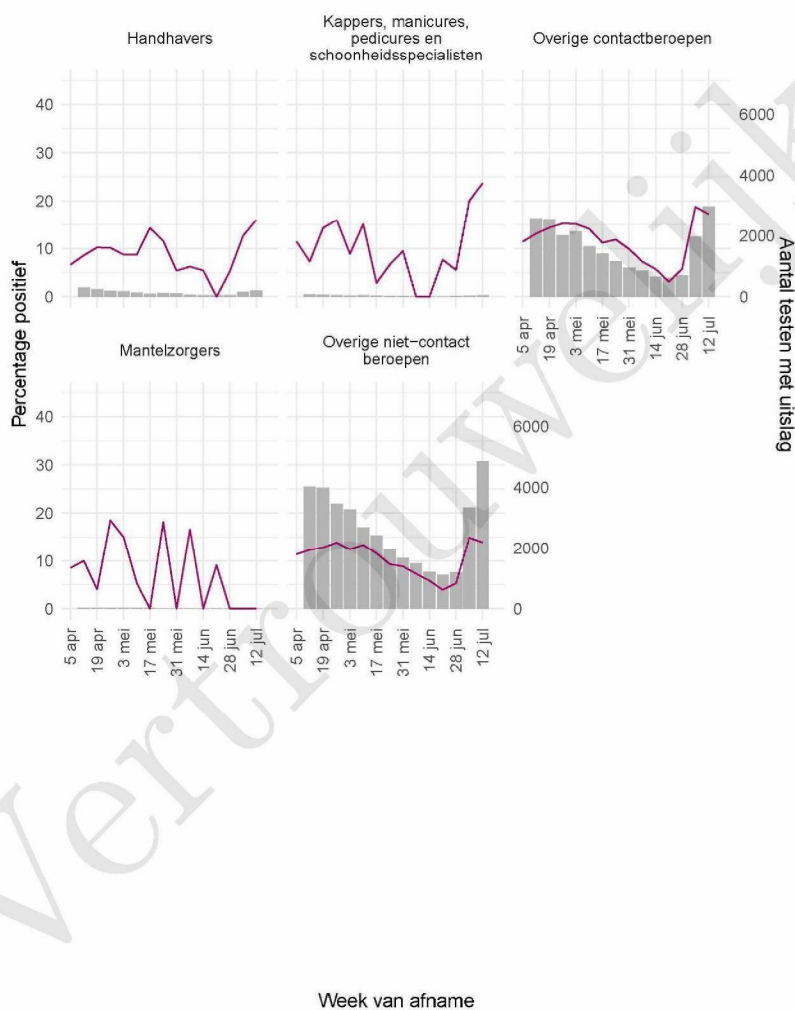

10 SARS-COV-2 TESTEN AFGENOMEN DOOR DE GGD HAAGLANDEN VANAF 5 APRIL 2021

Figuur 6: Aantal testen¹ en percentage positieve testen per kalenderweek en per doelgroep vanaf 5 april 2021².

¹ De doorlopende paarse lijn geeft het percentage positief weer (y-as linkerzijde). De grijze balkjes geven het absolute aantal afgenomen tests weer (y-as rechterzijde). Een leeg figuur betekent dat er in de betreffende periode geen meldingen waren.² Vanaf 20 april 2021 geven deze figuren gegevens weer inclusief testen gedaan ihkv BCO. Een leeg figuur betekent dat er in de betreffende periode geen meldingen waren.