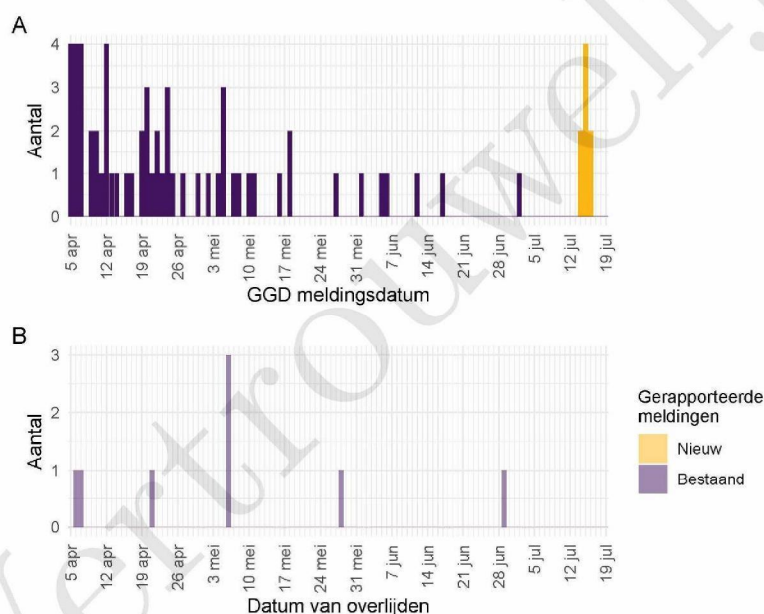

9 Surveillance van SARS-CoV-2 in verpleeghuizen, woonzorgcentra en gehandicaptenzorginstellingen vanaf 5 april 2021

Vanaf 1 juli 2020 vraagt de GGD voor alle personen positief voor SARS-CoV-2 systematisch na of een persoon in een verpleeghuis of woonzorgcentrum woont. Vanaf 8 september 2020 wordt deze informatie gebruikt om het aantal personen met een positieve testuitslag voor SARS-CoV-2 woonachtig in een verpleeghuis of woonzorgcentrum, en het aantal bewoners met COVID-19 die overleden zijn, te monitoren.

Figuur 4: Aantal verpleeghuis- en woonzorgcentrumbewoners met SARS-CoV-2 gemeld aan de GGD vanaf 5 april 2021¹. (A) Aantal gemelde verpleeghuis- en woonzorgcentrumbewoners met een positieve testuitslag voor SARS-CoV-2, naar GGD meldingsdatum. (B) Aantal overleden verpleeghuis- en woonzorgcentrumbewoners met een positieve testuitslag voor SARS-CoV-2, naar datum van overlijden.

¹ Meldingen aan het RIVM t/m 12 juli 2021 10:00 uur zijn in deze grafieken weergegeven in paars. Meldingen van 12 juli 2021 10:01 uur t/m 19 juli 2021 10:00 uur zijn weergegeven in geel. Er geldt geen meldingsplicht voor overlijden aan COVID-19. De hier gepresenteerde sterftecijfers betreffen daarom een onderrapportage, en zijn weergegeven in lichtere kleuren. Een leeg figuur betekent dat er in de betreffende periode geen meldingen waren.