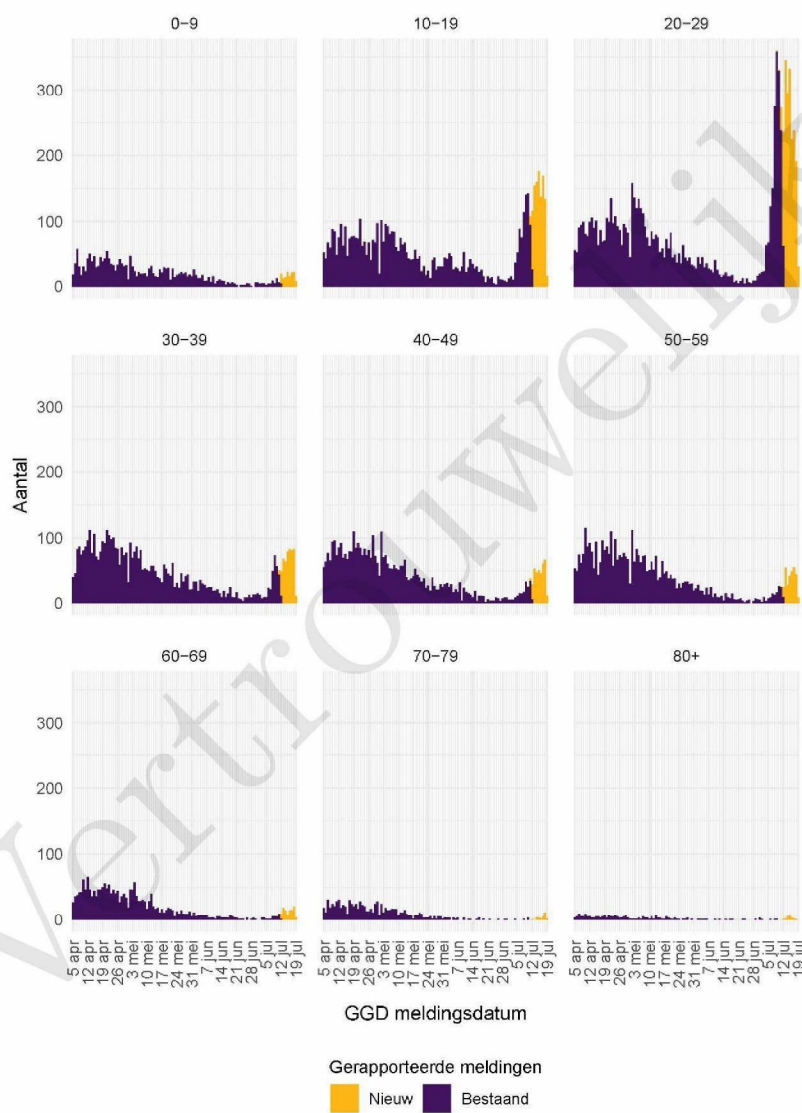

2 COVID-19 MELDINGEN AAN DE GGD HAAGLANDEN VANAF 5 APRIL 2021

Figuur 2: Aantal aan de GGD gemelde SARS-CoV-2 personen vanaf 5 april 2021, per leeftijdsgroep. Een leeg figuur betekent dat er in de betreffende periode geen meldingen waren.