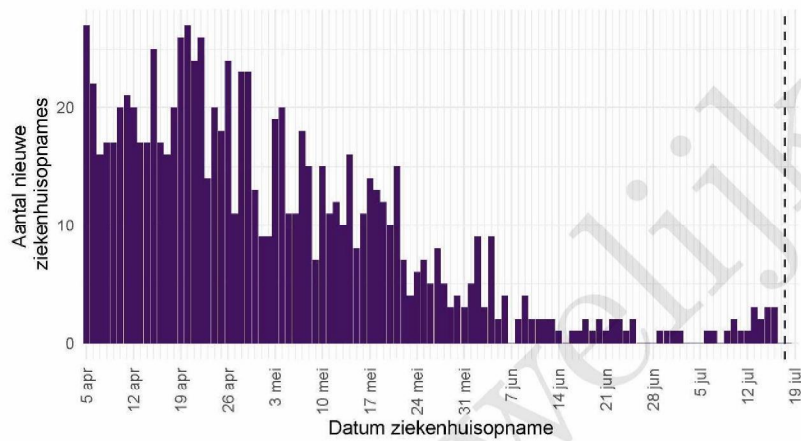

De Stichting NICE rapporteert dagelijks het aantal COVID-19 patiënten dat opgenomen is in het ziekenhuis. Het aantal ziekenhuisopnames is inclusief opnames op de intensive care. Er is mogelijk een vertraging van 2 tot 3 dagen in de data-aanlevering. Het is niet mogelijk om de ziekenhuisopnames (gerapporteerd in NICE data) te koppelen aan individuele meldingen (Osiris data). Daardoor worden hier alle ziekenhuisopnames van patiënten met COVID-19 woonachtig in regio GGD Haaglanden gerapporteerd. Dus ook van de patiënten die niet door de GGD zelf zijn gemeld aan het RIVM.

Tabel 9: Aantal nieuwe ziekenhuisopnames van patiënten met COVID-19 per kalenderweek<sup>1</sup> van ziekenhuisopname<sup>2</sup>, woonachtig in regio GGD Haaglanden.

Datum van - tot	Ziekenhuisopnames
05-04-2021 - 11-04-2021	140
12-04-2021 - 18-04-2021	132
19-04-2021 - 25-04-2021	155
26-04-2021 - 02-05-2021	112
03-05-2021 - 09-05-2021	101
10-05-2021 - 16-05-2021	83
17-05-2021 - 23-05-2021	75
24-05-2021 - 30-05-2021	38
31-05-2021 - 06-06-2021	35
07-06-2021 - 13-06-2021	14
14-06-2021 - 20-06-2021	8
21-06-2021 - 27-06-2021	8
28-06-2021 - 04-07-2021	4
05-07-2021 - 11-07-2021	6
12-07-2021 - 18-07-2021	12

<sup>1</sup> Een kalenderweek is gedefinieerd van maandag t/m zondag.

<sup>2</sup> De gegevens van de meest recente kalenderweek zijn nog niet volledig.

7 COVID-19 ZIEKENHUISOPNAMES EN OPNAMES OP DE INTENSIVE CARE GERAPPORTEERD  
DOOR DE STICHTING NICE