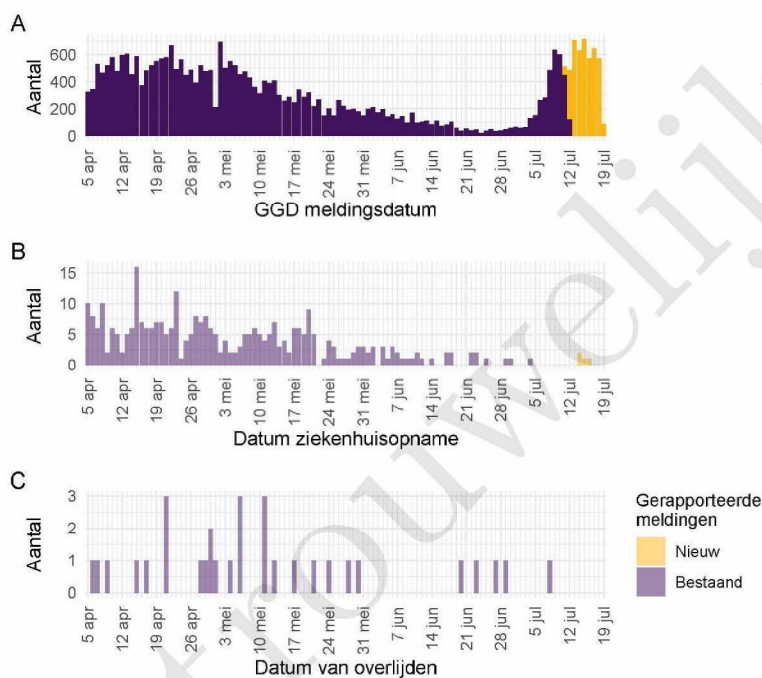

2 COVID-19 meldingen aan de GGD Haaglanden vanaf 5 april 2021

Figuur 1: Aantal aan de GGD gemelde SARS-CoV-2 personen positief voor SARS-CoV-2 vanaf 5 april 2021¹. (A) Aantal aan de GGD gemelde personen positief voor SARS-CoV-2, naar meldingsdatum. (B) Aantal aan de GGD gemelde in het ziekenhuis opgenomen COVID-19 patiënten, naar datum van ziekenhuisopname. (C) Aantal aan de GGD gemelde overleden personen positief voor SARS-CoV-2, naar datum van overlijden.

¹ Meldingen aan het RIVM van 5 april 2021 t/m 12 juli 2021 10:00 uur zijn in deze grafieken weergegeven in paars. Meldingen van 12 juli 2021 10:01 uur t/m 19 juli 10:00 uur zijn weergegeven in geel. Sinds 1 juni 2020 kan iedereen zich met klachten laten testen. Vanaf 1 december 2020 kunnen ook mensen zonder klachten zich laten testen als zij risico hebben gelopen op een besmetting. Toch is het aannemelijk dat niet alle met SARS-CoV-2 besmette personen daadwerkelijk getest worden. De werkelijke aantallen zijn daarom waarschijnlijk hoger dan de aantallen die hier weergegeven worden. Van 1 patiënt(en) is de datum van opname en/of de datum van overlijden niet bekend. Deze kunnen daarom niet worden weergegeven in deze figuren. Er geldt geen meldingsplicht voor ziekenhuisopname door of overlijden aan COVID-19. De hier gepresenteerde cijfers betreffen daarom een onderrapportage en zijn in figuur B en C weergegeven in lichtere kleuren. Een leeg figuur betekent dat er in de betreffende periode geen meldingen waren.