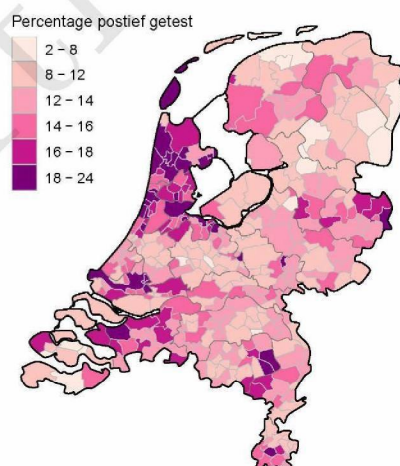

Tabel 22: Aantal testen afgenomen op de GGD testlocaties per week van de afspraak.

Figuur 9: Percentage positieve testen per gemeente op basis van woonplaats van de persoon met een testuitslag voor SARS-CoV-2 in de afgelopen kalenderweek (van 12 juli 2021 tot en met 18 juli 2021). De grijze lijnen geven de grenzen van de GGD-regio's weer.