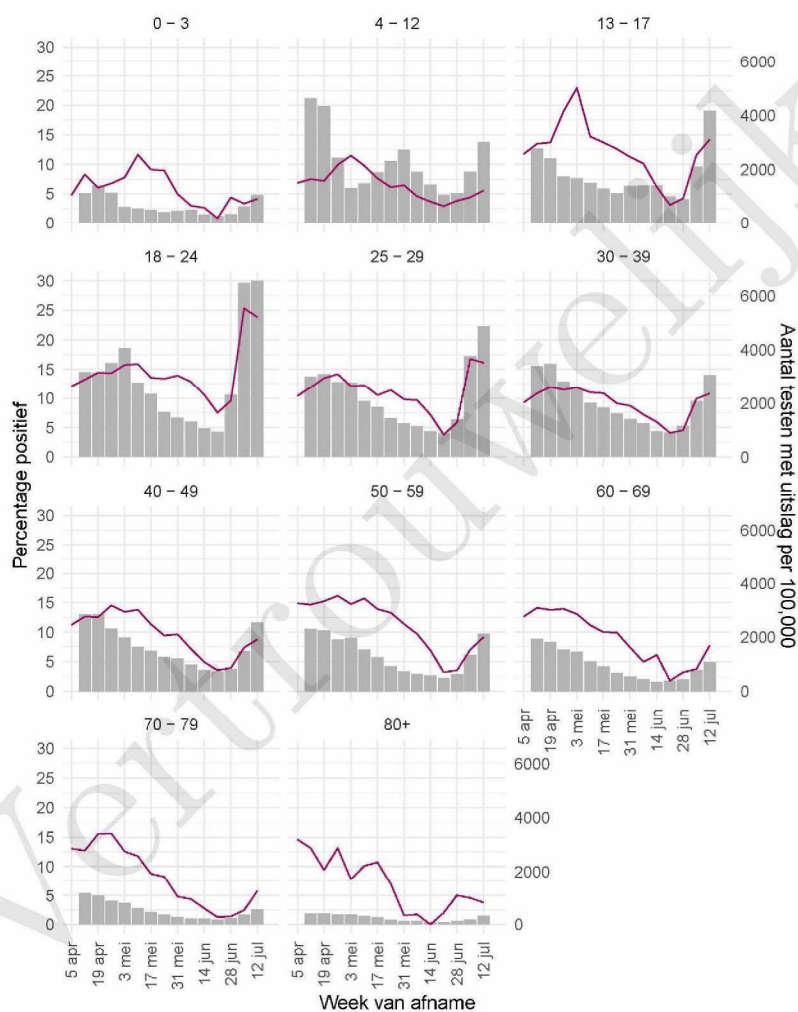

10 SARS-COV-2 TESTEN AFGENOMEN DOOR DE GGD HAAGLANDEN VANAF 5 APRIL 2021

Figuur 7: Aantal testen¹ en percentage positieve testen per kalenderweek en per leeftijdsgroep vanaf 5 april 2021².

¹ De doorlopende paarse lijn geeft het percentage positief weer (y-as linkerzijde). De grijze balkjes geven het aantal afgenomen tests per 100.000 inwoners weer (y-as rechterzijde). ² Met het openen van de scholen op 8 februari 2021 is het testbeleid voor kleine kinderen (0-4) en kinderen die op de basisschool zitten veranderd. Een leeg figuur betekent dat er in de betreffende periode geen meldingen waren. ³ Vanaf 20 april 2021 geven deze figuren gegevens weer inclusief testen gedaan in het BCO. Een leeg figuur betekent dat er in de betreffende periode geen meldingen waren.